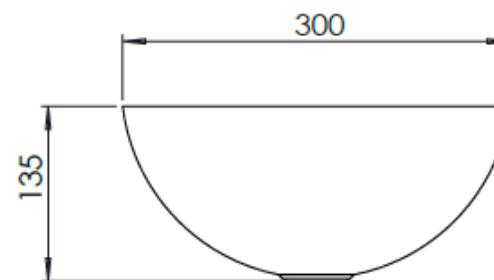

SEZIONE B-B

VISTA ASSONOMETRICA

VISTA SUPERIORE

VISTA LATERALE

<i>Disegnato</i>	<i>Data</i>	<i>Approvato</i>	<i>Data</i>
<i>Cliente</i>	<i>Codice Gamma</i>	<i>Scala</i> 1:5	
 Zona Ind. Romitelli-62019-Recanati (MC)	<i>Descrizione</i>	PF0751200 - OCRITECH BIANCO	
	<i>N°Disegno</i>	<i>Rev</i>	