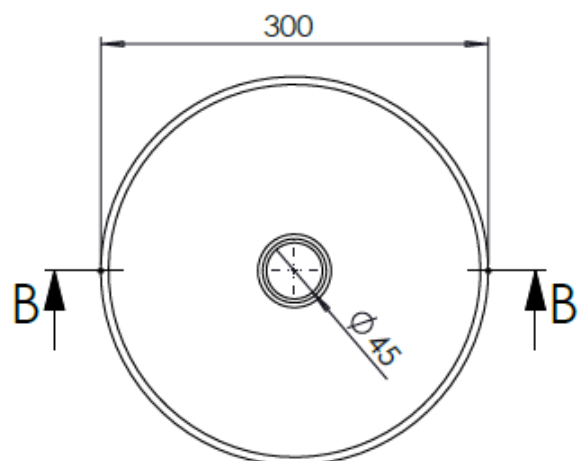

SEZIONE B-B

VISTA ASSONOMETRICA

VISTA SUPERIORE

VISTA LATERALE

<i>Disegnato</i>	<i>Data</i>	<i>Approvato</i>	<i>Data</i>
<i>Cliente</i>	<i>Codice Gamma</i>	<i>Scala</i> 1:5	
 Zona Ind. Romitelli-62019-Recanati (MC)	<i>Descrizione</i>	PF0751200 - OCRITECH BIANCO	
	<i>N°Disegno</i>	<i>Rev</i>	