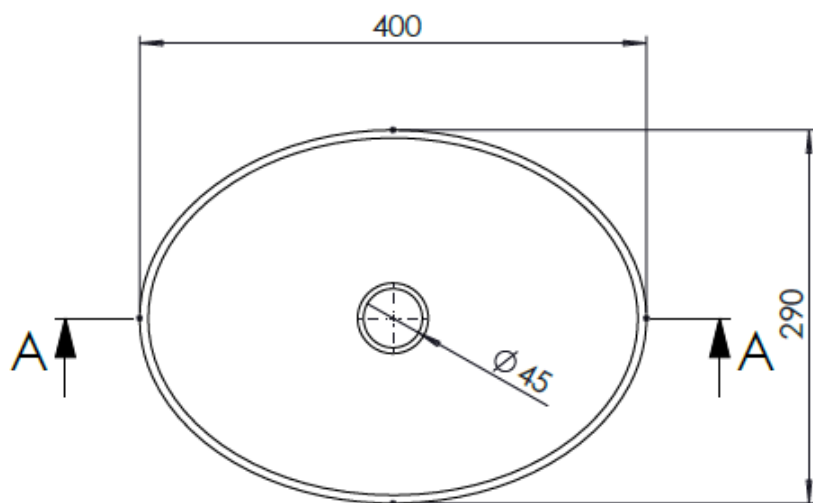

SEZIONE A-A

VISTA ASSONOMETRICA

VISTA SUPERIORE

VISTA LATERALE

<i>Disegnato</i>	<i>Data</i>	<i>Approvato</i>	<i>Data</i>
<i>Cliente</i>	<i>Codice Gamma</i>	<i>Scala</i>	
 Zona Ind. Romitelli-62019-Recanati (MC)	<i>Descrizione</i>	<b>PF0751100 - OCRITECH BIANCO</b>	
	<i>N°Disegno</i>	<i>Rev</i>	