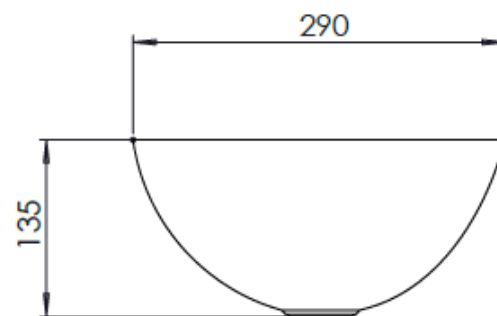

SEZIONE A-A

VISTA ASSONOMETRICA

VISTA SUPERIORE

VISTA LATERALE

<i>Disegnato</i>	<i>Data</i>	<i>Approvato</i>	<i>Data</i>
<i>Cliente</i>	<i>Codice Gamma</i>	<i>Scala</i>	
 Zona Ind. Romitelli-62019-Recanati (MC)	<i>Descrizione</i>	<b>PF0751100 - OCRITECH BIANCO</b>	
	<i>N°Disegno</i>	<i>Rev</i>	