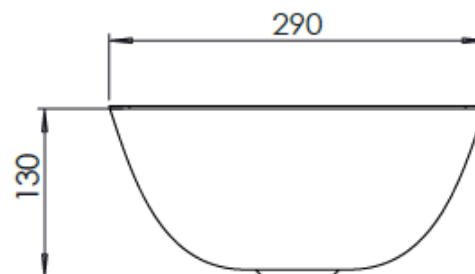

SEZIONE A-A

VISTA ASSONOMETRICA

VISTA SUPERIORE

VISTA LATERALE

<i>Disegnato</i>	<i>Data</i>	<i>Approvato</i>	<i>Data</i>
<i>Cliente</i>	<i>Codice Gamma</i>	<i>Scala</i>	
 Zona Ind. Romitelli-62019-Recanati(MC)	<i>Descrizione</i>	<b>PF0750700 - OCRITECH BIANCO</b>	
	<i>N°Disegno</i>	<i>Rev</i>	