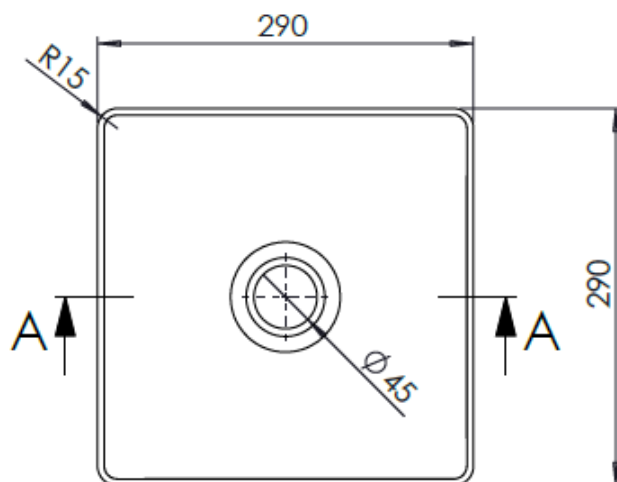

SEZIONE A-A

VISTA ASSONOMETRICA

VISTA SUPERIORE

VISTA LATERALE

<i>Disegnato</i>	<i>Data</i>	<i>Approvato</i>	<i>Data</i>
<i>Cliente</i>	<i>Codice Gamma</i>	<i>Scala</i>	
 Zona Ind. Romitelli-62019-Recanati(MC)	<i>Descrizione</i>	<b>PF0750700 - OCRITECH BIANCO</b>	
	<i>N°Disegno</i>	<i>Rev</i>	