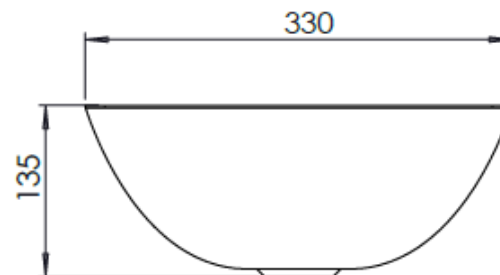

SEZIONE A-A

VISTA ASSONOMETRICA

VISTA SUPERIORE

VISTA LATERALE

<i>Disegnato</i>	<i>Data</i>	<i>Approvato</i>	<i>Data</i>
<i>Cliente</i>	<i>Codice Gamma</i>	<i>Scala</i>	
 Zona Ind. Romitelli-62019-Recanati (MC)	<i>Descrizione</i>	PF0750600 - OCRITECH BIANCO	
	<i>N°Disegno</i>	<i>Rev</i>	