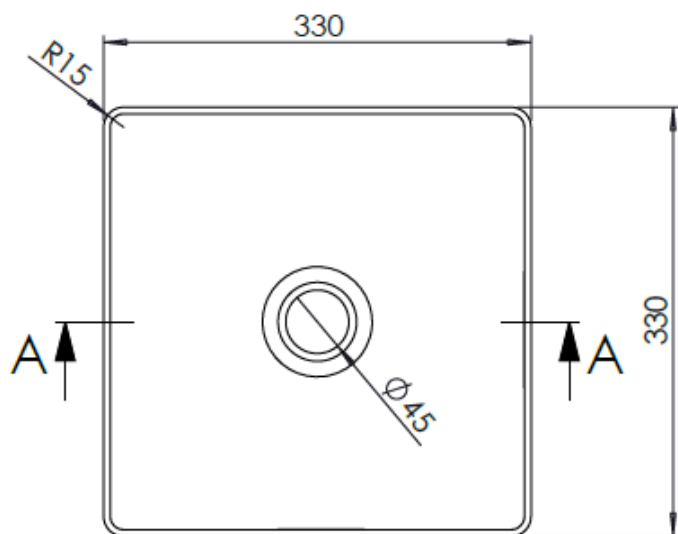

SEZIONE A-A

VISTA ASSONOMETRICA

VISTA SUPERIORE

VISTA LATERALE

<i>Disegnato</i>	<i>Data</i>	<i>Approvato</i>	<i>Data</i>
<i>Cliente</i>	<i>Codice Gamma</i>	<i>Scala</i>	
 Zona Ind. Romitelli-62019-Recanati (MC)	<i>Descrizione</i>	PF0750600 - OCRITECH BIANCO	
	<i>N°Disegno</i>	<i>Rev</i>	